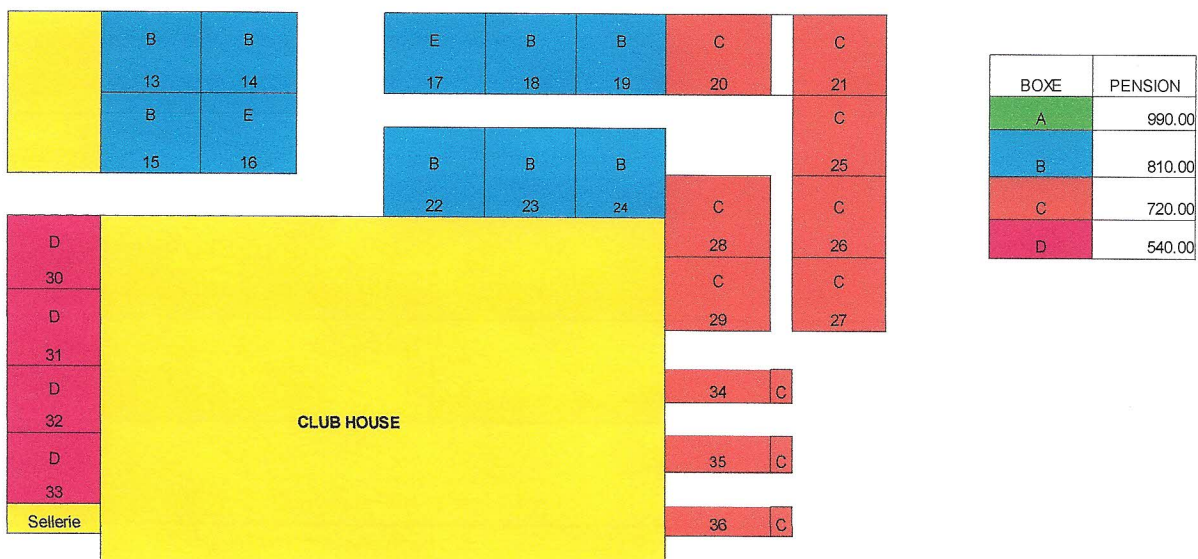

Nouveaux prix des boxes valable dès le 1er mars 2011

- (A) Box cheval avec terrasse **CHF 990.00**
- (B) Box pour cheval **CHF 810.00**
- (C) Box pour poney **CHF 720.00**
- (D) Box pour Shetland **CHF 540.00**

Les prix comprennent les copeaux/paille/foin et nourriture, ainsi que la mise au parc journalière du lundi au vendredi (week-end et jours fériés exclus).

TVA de 8 % incluse.

A	A	A	A		A	A	A	A	A	A	A	A
1	2	3	4		5	6	7	8	9	10	11	12